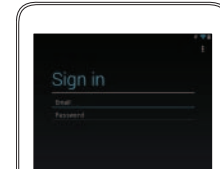

Sambungkan kabel daya dan tekan tombol daya selama 7 detik
Kết nối cáp nguồn vào và bấm nút nguồn trong 7 giây
قم بتوصيل كبل التيار واضغط على زر التشغيل لمدة 7 ثوانٍ

2 Finish Android setup

Selesaikan pengaturan Android | Hoàn tất cài đặt Android
Android إعداد إعداد

Connect to your network.
Sambungkan ke jaringan Anda.
Kết nối vào mạng của bạn.
قم بالتوصيل بالشبكة لديك.

Sign in to your account or create a new account.
Masuk ke akun Anda atau buat akun baru.
Đăng nhập vào tài khoản của bạn hoặc tạo tài khoản mới.
قم بتسجيل الدخول إلى حسابك أو قم بإنشاء حساب جديد.